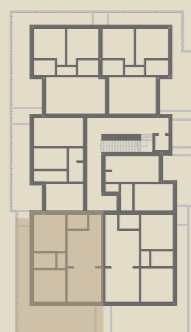

Torre A
Piano Quarto

Appartamento : 28

Tipologia : Trilocale

Sup. Interna : 78 m²

Sup. Esterna : 40 m²

 **PASSACQUA** GROUP
T +39 085 8025059
info@passacquagroup.it