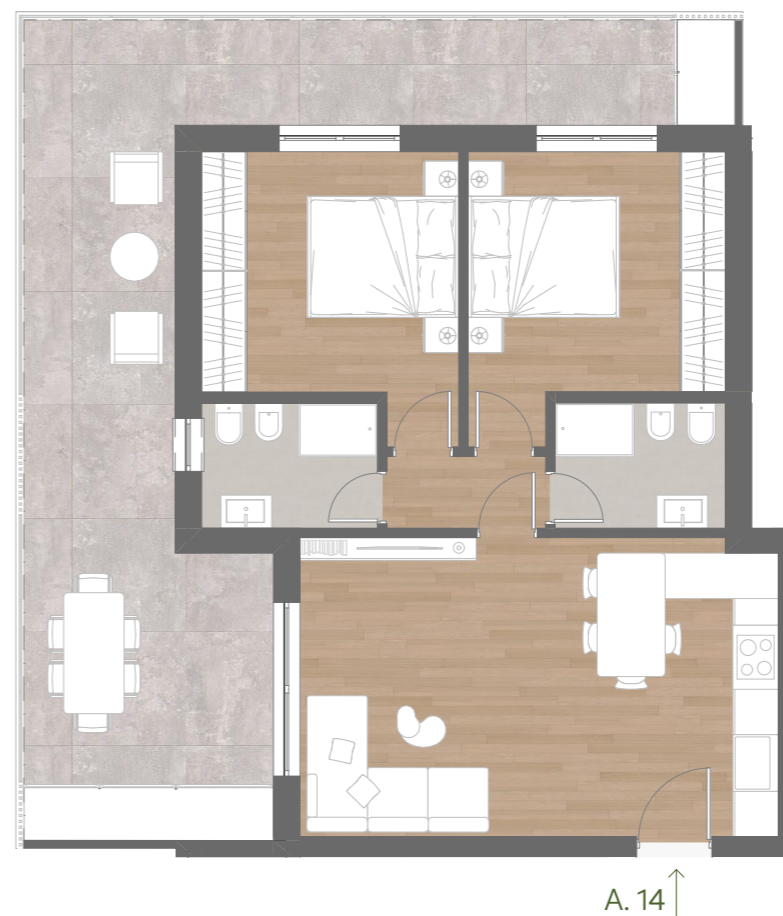

Torre A
Piano Secondo

Appartamento : 14

Tipologia : Trilocale

Sup. Interna : 69 m²

Sup. Esterna : 37 m²

 **PASSACQUA** GROUP
T +39 085 8025059
info@passacquagroup.it

A.14 ↑