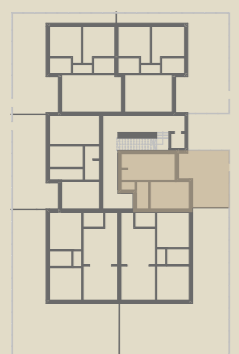

Torre A  
Piano Terra

Appartamento : 06

Tipologia : Bilocale

Sup. Interna : 40 m<sup>2</sup>

Sup. Esterna : 26 m<sup>2</sup>

 **PASSACQUA** GROUP  
T +39 085 8025059  
info@passacquagroup.it