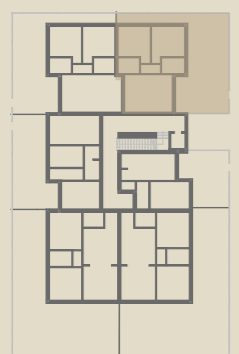

Torre A
Piano Terra

Appartamento : 01

Tipologia : Trilocale

Sup. Interna : 65 m²

Sup. Esterna : 55 m²

 **PASSACQUA** GROUP
T +39 085 8025059
info@passacquagroup.it